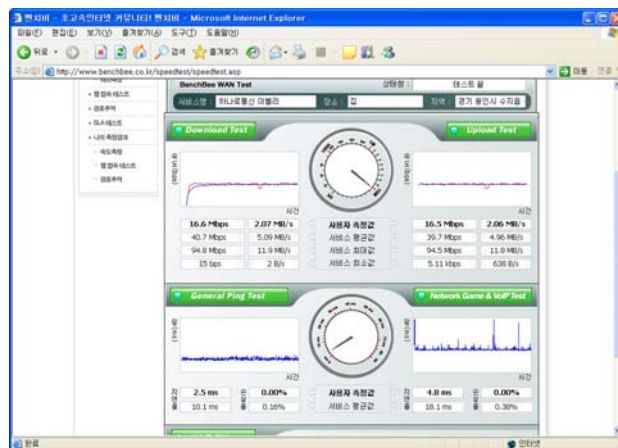

작성자 : 김지현 (<http://www.oojoo.co.kr>)

AirPort 관리 유틸리티는 AirPort Express에 대한 세부적인 환경설정이 가능하게 해준다. 우선 보안 설정을 통해서 함부로 다른 사용자가 AirPort Express에 접근할 수 없도록 할 수 있다. 또한 프린터 서버, 원격 음악 공유 등의 기능에 대한 사용 여부에 대해서도 설정이 가능하다. 그 외에도 무선 AP에서 제공되는 포트 매핑과 인증 등의 기능에 대한 환경설정도 할 수 있다.

4th무난한 인터넷 속도, 아쉬운 확장성

생긴 것과 달리 AirPort Express의 무선 인터넷 속도는 무난한 성능을 보여주고 있다. 하지만 내장 안테나를 이용한 타인지 거리가 멀어지거나 장애물이 많은 곳에서는 속도가 현저히 떨어지는 현상이 발생했다. 또한 대부분의 무선 인터넷 공유기에서 제공되는 유선 인터넷 공유기 기능도 제공되고 있지 않는다. 한 번에 연결 가능한 최대 무선 인터넷 연결수도 10개까지이다. 이렇게 무선 인터넷 사용의 기능성 면에서는 다소 부족함이 보이는 것이 사실이다.