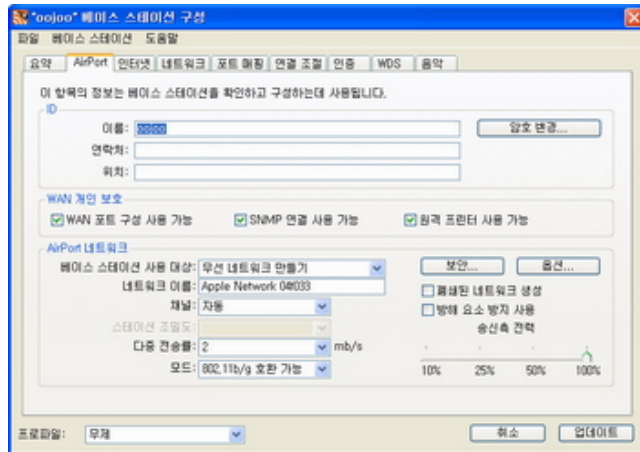

작성자 : 김지현 (<http://www.oojoo.co.kr>)

AirPort 관리 유틸리티는 AirPort Express에 대한 세부적인 환경설정이 가능하게 해준다. 우선 보안 설정을 통해서 함부로 다른 사용자가 AirPort Express에 접근할 수 없도록 할 수 있다. 또한 프린터 서버, 원격 음악 공유 등의 기능에 대한 사용 여부에 대해서도 설정이 가능하다. 그 외에도 무선 AP에서 제공되는 포트 매핑과 인증 등의 기능에 대한 환경설정도 할 수 있다.

4th무난한 인터넷 속도, 아쉬운 확장성

생긴 것과 달리 AirPort Express의 무선 인터넷 속도는 무난한 성능을 보여주고 있다. 하지만 내장 안테나를 이용한 타인지 거리가 멀어지거나 장애물이 많은 곳에서는 속도가 현저히 떨어지는 현상이 발생했다. 또한 대부분의 무선 인터넷 공유기에서 제공되는 유선 인터넷 공유기 기능도 제공되고 있지 않는다. 한 번에 연결 가능한 최대 무선 인터넷 연결수도 10개까지이다. 이렇게 무선 인터넷 사용의 기능성 면에서는 다소 부족함이 보이는 것이 사실이다.