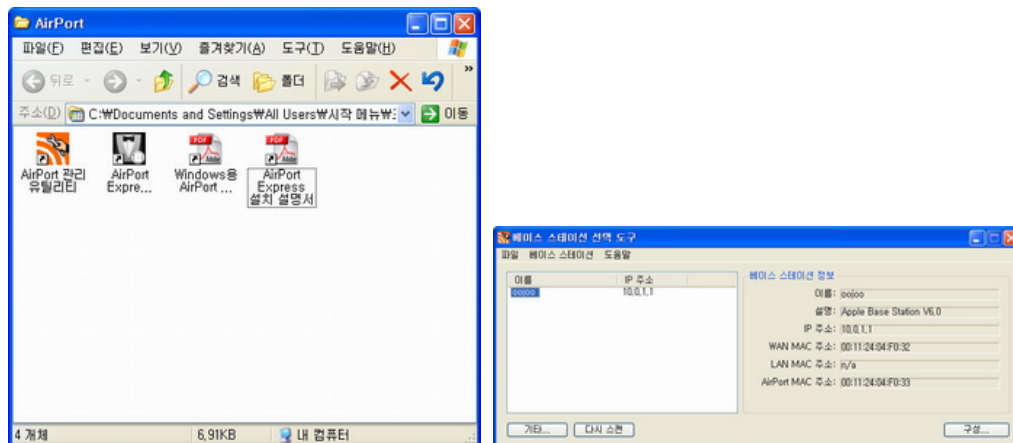

무선 랜 카드가 장착된 컴퓨터에서는 이렇게 무선 AP로서 동작되는 AirPort Express가 검색된다. 검색된 AirPort Express는 'Apple Network'라는 이름으로 나타나게 되며 별도의 설정없이 이렇게 검색된 AirPort Express를 무선 AP로서 사용할 수 있다. 하지만 별도로 제공되는 유틸리티를 설치하지 않으면 AirPort Express의 세부적인 환경설정과 원격 스피커를 이용한 음악 공유 기능 등을 사용할 수 없다.

함께 제공되는 소프트웨어로는 AirPort 관리 유틸리티와 iTunes가 있다. AirPort 관리 유틸리티는 설치와 함께 자동으로 AirPort Express를 검색하고 설치 마법사가 AirPort Express를 보다 완벽하게 사용할 수 있도록 도와준다.

작성자 : 김지현 (<http://www.oojoo.co.kr>)

AirPort Express는 케이블 모뎀, ADSL 그리고 엔토피아, 이벨리 등의 국내 초고속 인터넷 서비스를 대부분 자동으로 인식하였다. 또한 인터넷 공유기에 AirPort Express를 연결하여 사용하는 것도 가능하다. 물론 사용자가 수동으로 TCP/IP 설정을 하여 사용할 수도 있다.