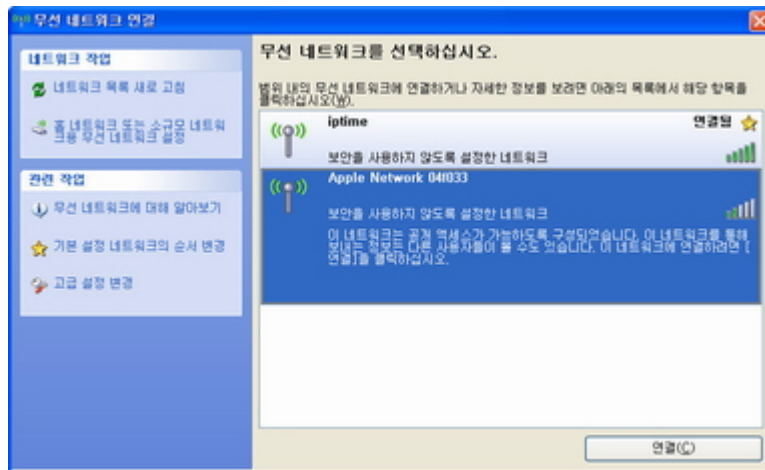

작성자 : 김지현 (<http://www.oojoo.co.kr>)

무선 랜 카드가 장착된 컴퓨터에서는 이렇게 무선 AP로서 동작되는 AirPort Express가 검색된다. 검색된 AirPort Express는 'Apple Network'라는 이름으로 나타나게 되며 별도의 설정없이 이렇게 검색된 AirPort Express를 무선 AP로서 사용할 수 있다. 하지만 별도로 제공되는 유틸리티를 설치하지 않으면 AirPort Express의 세부적인 환경설정과 원격 스피커를 이용한 음악 공유 기능 등을 사용할 수 없다.