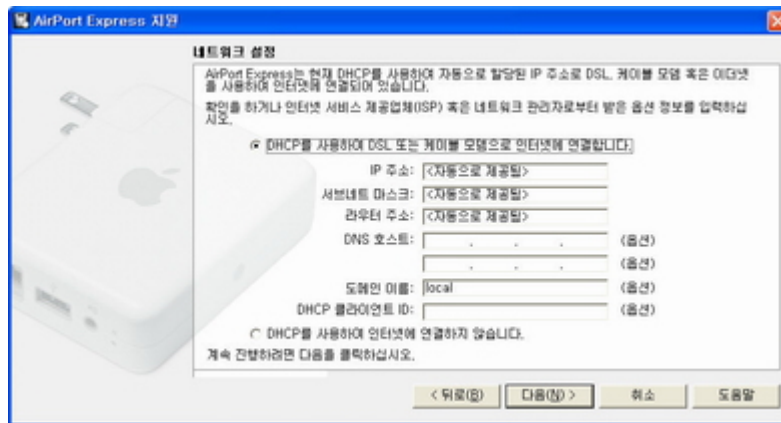

작성자 : 김지현 (<http://www.oojoo.co.kr>)

AirPort Express는 케이블 모뎀, ADSL 그리고 엔토피아, 이벨리 등의 국내 초고속 인터넷 서비스를 대부분 자동으로 인식하였다. 또한 인터넷 공유기에 AirPort Express를 연결하여 사용하는 것도 가능하다. 물론 사용자가 수동으로 TCP/IP 설정을 하여 사용할 수도 있다.